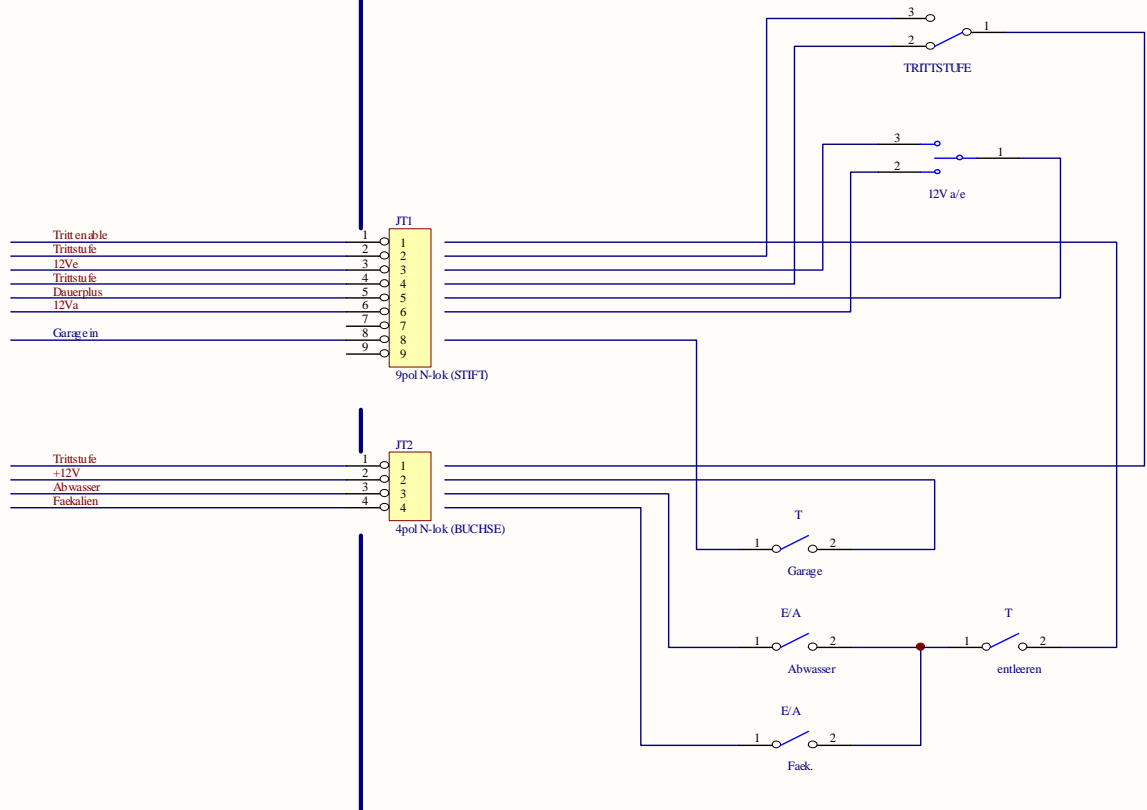

# TUERPANEL

1:1 verbunden mit J4 PANEL

zum Fahrzeug

Title		
CRYSTOP DISPLAY für NIESMANN + BISCHOFF GMBH		
Size	Number	Revision
Orcad B	TURPANEL .Liner\12V\Blockbild	3.3
Date:	17.10.2003	Sheet 3 of 5
File:	D:\Programme\GESTR.SCHDOC	Drawn By: M. Nieflich