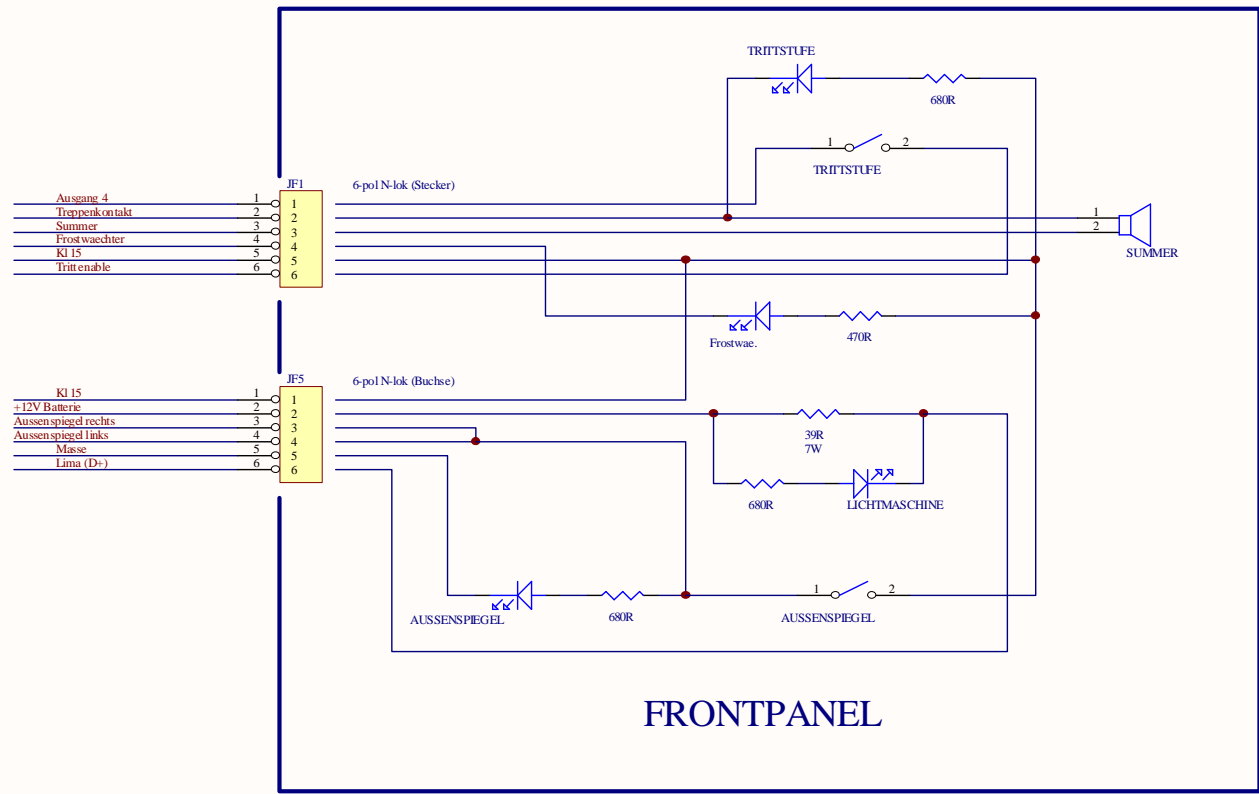

1:1 verbunden mit J14 EBL

zum Fahrzeug

FRONTPANEL

Title			CRYSTOP DISPLAY GMBH für NIESMANN + BISCHOFF GMBH		
Size	Number			Revision	
Orcad B	FRONTPANEL			3.3	
Date:	17.10.2003	Sheet	2 of	5	
File:	D:\Programme\GESER.SCHDOC	Drawn By:	M. Nieflich		